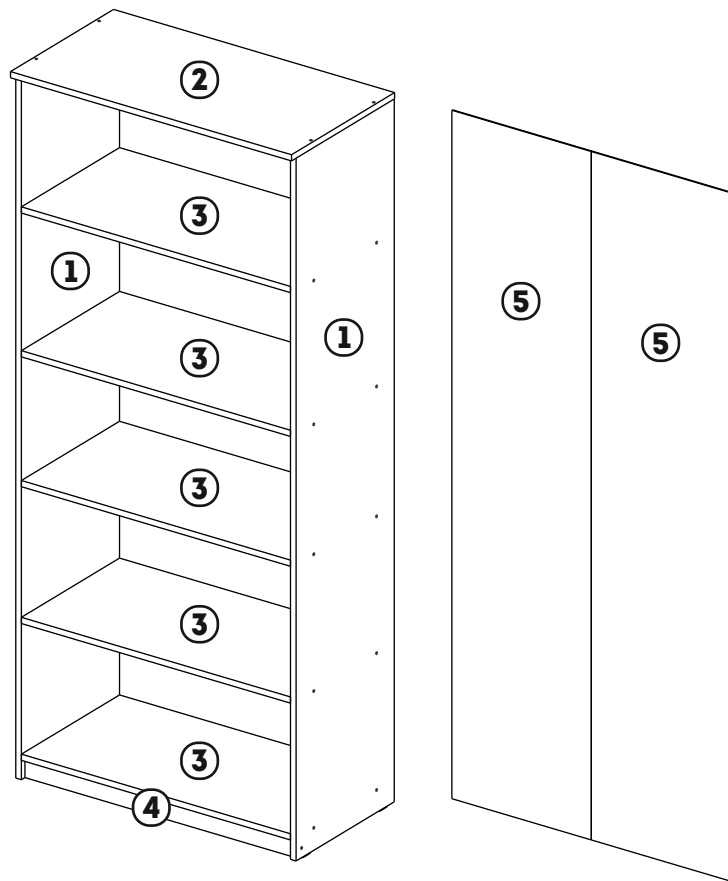

MOBMAN™

www.mobman.ro

Dulap
(Model 80620)

18mm

No	a*b	Bucati
1	1882x400	2
2	802x420	1
3	764x400	5
4	50x764	1
5	1846x398	2

**ASISTENTA: 0371.71.79.79 SAU
OFFICE@MOBMAN.RO**

MOBMAN™

www.mobman.ro