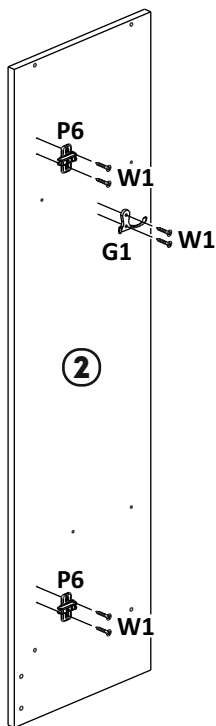

MOBMAN™

www.mobman.ro

Vestiar gradinita
Oliver PRO cu 4 usi
(11341 / 11342 / 11343)

No	a*b	X
1	1401x301	1
2	1401x301	1
3	1174x300	2
4	1155x298	1
5	1155x298	2
6	1150x290	1
7	138x1006	1
8	280x278	4
9	280x200	4
10	172x250	2
11	1100x276	4
12	1187x301	4

1Surub
3,5x16**x24****W1**

Placa de montare

**x8****P6**

Cuiet

**x4****G1**

2

Eurosurub

x12