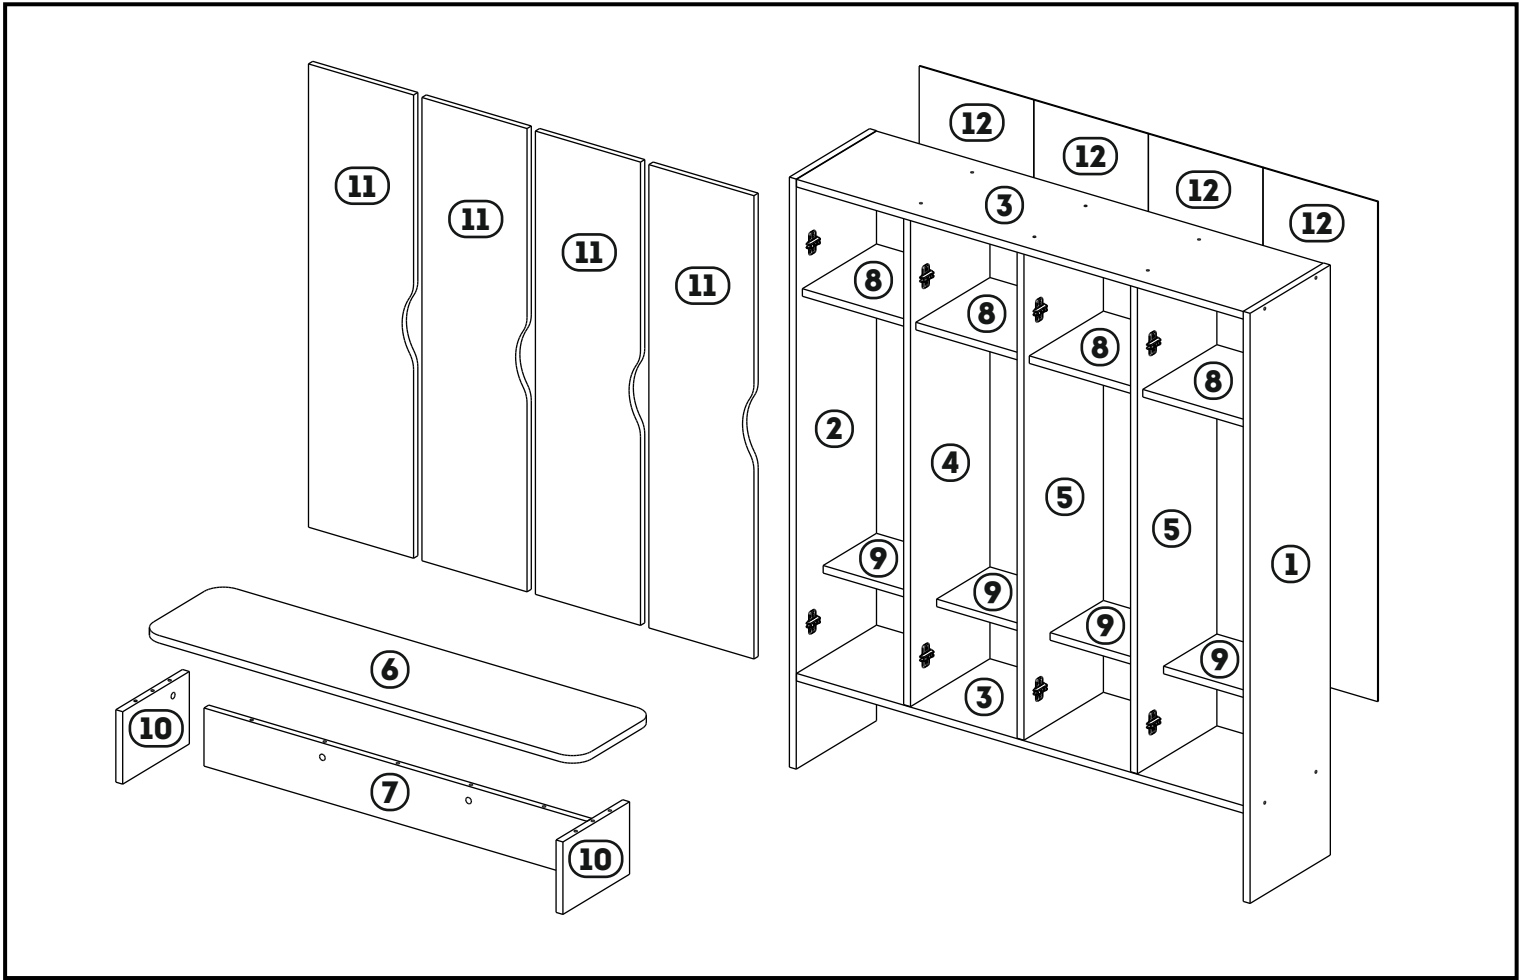

MOBMAN™

www.mobman.ro

Vestiar gradinita
Oliver PRO cu 4 usi
(11341 / 11342 / 11343)

No	a*b	X
1	1401x301	1
2	1401x301	1
3	1174x300	2
4	1155x298	1
5	1155x298	2
6	1150x290	1
7	138x1006	1
8	280x278	4
9	280x200	4
10	172x250	2
11	1100x276	4
12	1187x301	4

1Surub
3,5x16**x24****W1**

Placa de montare

**x8****P6**

Cuiet

**x4****G1**

2

Eurosurub

x12