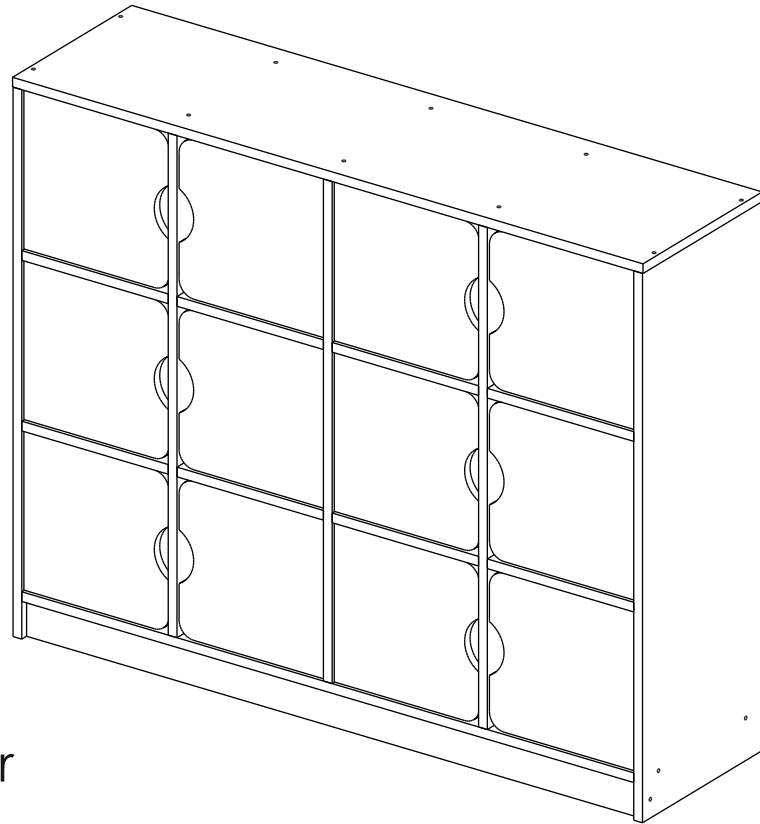

MOBMAN™

www.mobman.ro

Dulap gradinita Oliver
(cu 12 usi)
(Model 11344 / 11345 / 11346)

No	a*b	X
1	1296x350	1
2	1258x350	1
3	1021x350	1
4	1021x350	1
5	933x350	2
6	933x350	1
7	301x350	4
8	301x350	4
9	1258x70	1
10	70x318	2
11	295x298	12
12	965x322	4