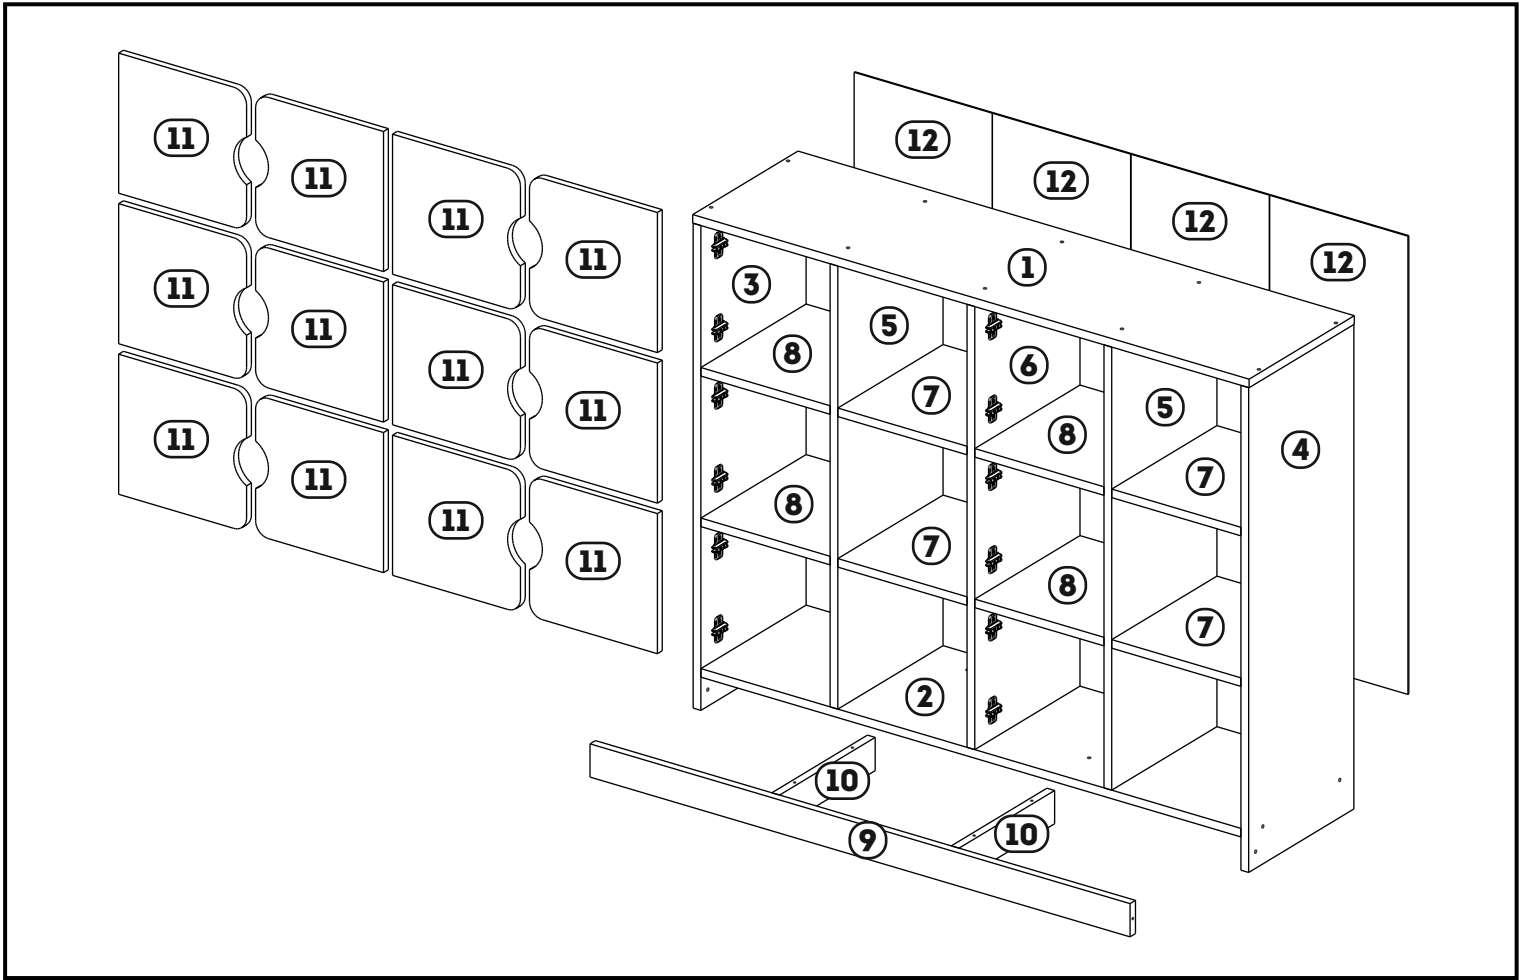

MOBMAN™

www.mobman.ro

Dulap gradinita Oliver
(cu 12 usi)
(Model 11344 / 11345 / 11346)

No	a*b	X
1	1296x350	1
2	1258x350	1
3	1021x350	1
4	1021x350	1
5	933x350	2
6	933x350	1
7	301x350	4
8	301x350	4
9	1258x70	1
10	70x318	2
11	295x298	12
12	965x322	4