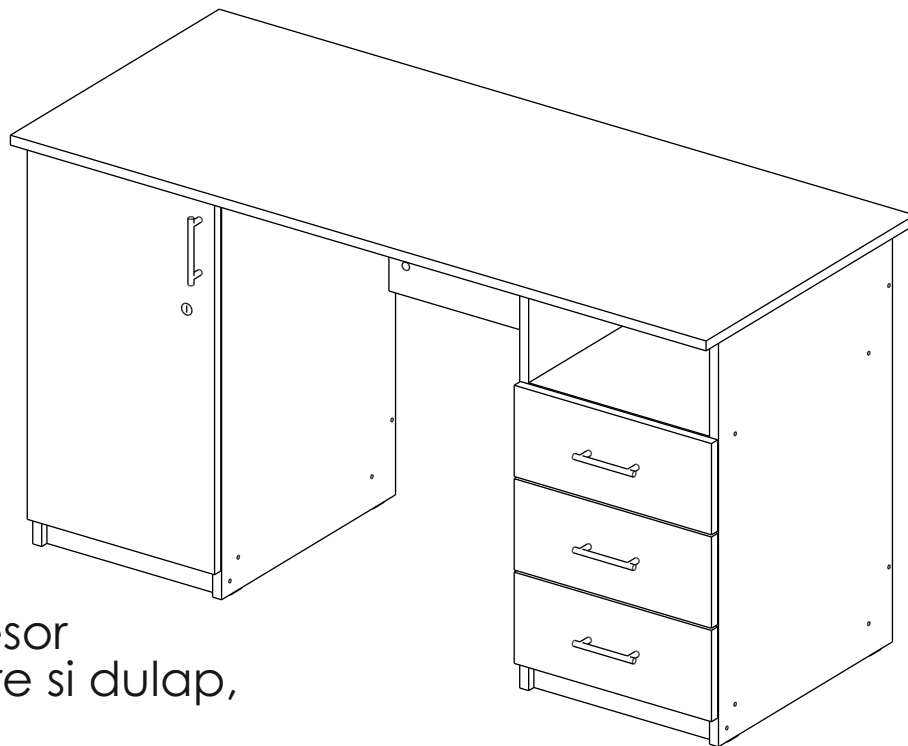

**MOBMAN™**

[www.mobman.ro](http://www.mobman.ro)

Catedra profesor  
Eliss cu 3 sertare si dulap,  
Fag  
(Model 11293)

18mm

No	a*b	Bucati
1	1400x600	1
2	742x500	1
3	742x500	1
4	742x500	1
5	742x500	1
6	692x364	1
7	364x600	1
8	688x377	1
9	692x344	1
10	364x481	2
11	344x481	1
12	342x460	1
13	166x397	3
14	400x110	3
15	400x110	3
16	302x110	3
17	302x110	3
18	50x364	1
19	50x344	1
20	336x398	3