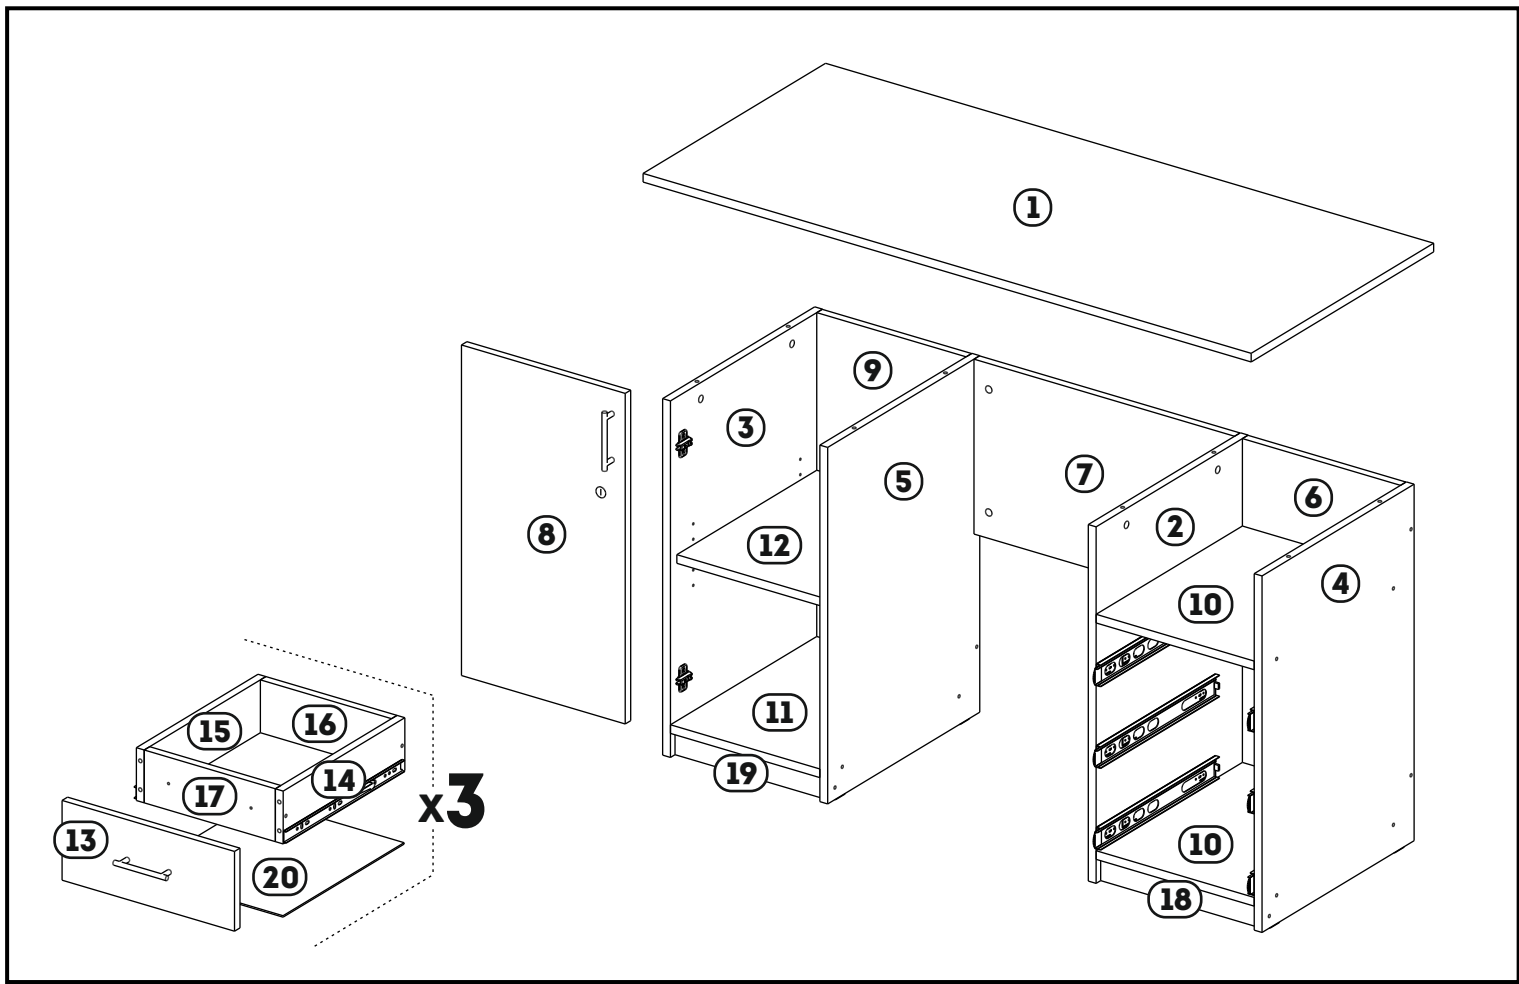

**MOBMAN™**

[www.mobman.ro](http://www.mobman.ro)

Catedra profesor  
Eliss cu 3 sertare si dulap,  
Fag  
(Model 11293)

18mm

No	a*b	Bucati
1	1400x600	1
2	742x500	1
3	742x500	1
4	742x500	1
5	742x500	1
6	692x364	1
7	364x600	1
8	688x377	1
9	692x344	1
10	364x481	2
11	344x481	1
12	342x460	1
13	166x397	3
14	400x110	3
15	400x110	3
16	302x110	3
17	302x110	3
18	50x364	1
19	50x344	1
20	336x398	3