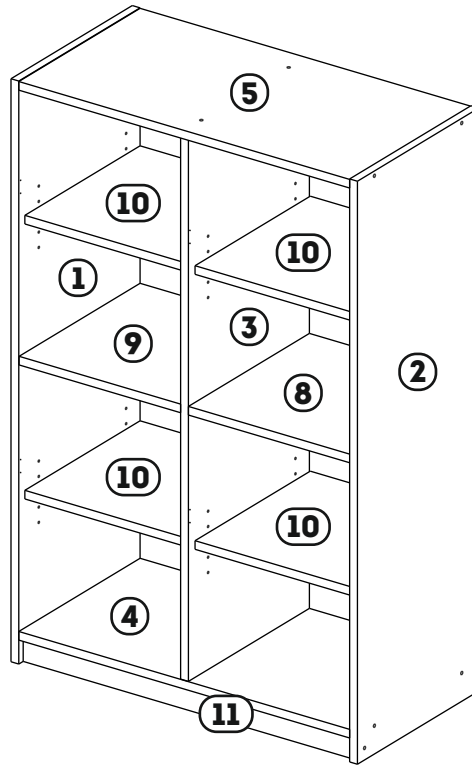

**MOBMAN™**

[www.mobman.ro](http://www.mobman.ro)

Dulap individual  
elevi Eliss cu 4 casețe,  
Fag  
(Model 11294)

No	a*b	Bucati
1	1217x400	1
2	1217x400	1
3	1130x399	1
4	764x400	1
5	764x400	1
6	579x397	2
7	579x397	2
8	373x399	1
9	373x399	1
10	371x380	4
11	50x764	1

**1**Surub  
3,5x16**x16****W1**

Placa de montare

**x8****P6****2**

Eurosurub

**x14****A1**

**3**

Rafix

x8