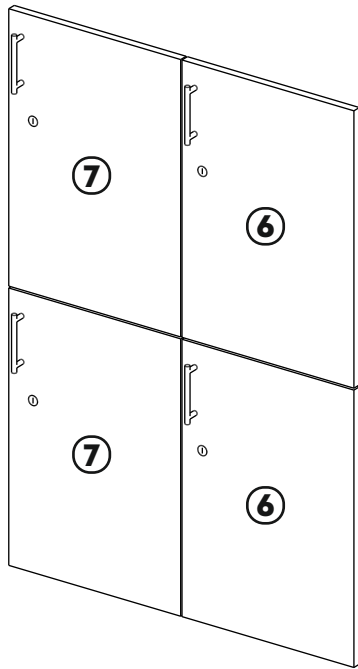

**MOBMAN™**

[www.mobman.ro](http://www.mobman.ro)

Dulap individual  
elevi Eliss cu 4 casețe,  
Fag  
(Model 11294)

No	a*b	Bucati
1	1217x400	1
2	1217x400	1
3	1130x399	1
4	764x400	1
5	764x400	1
6	579x397	2
7	579x397	2
8	373x399	1
9	373x399	1
10	371x380	4
11	50x764	1