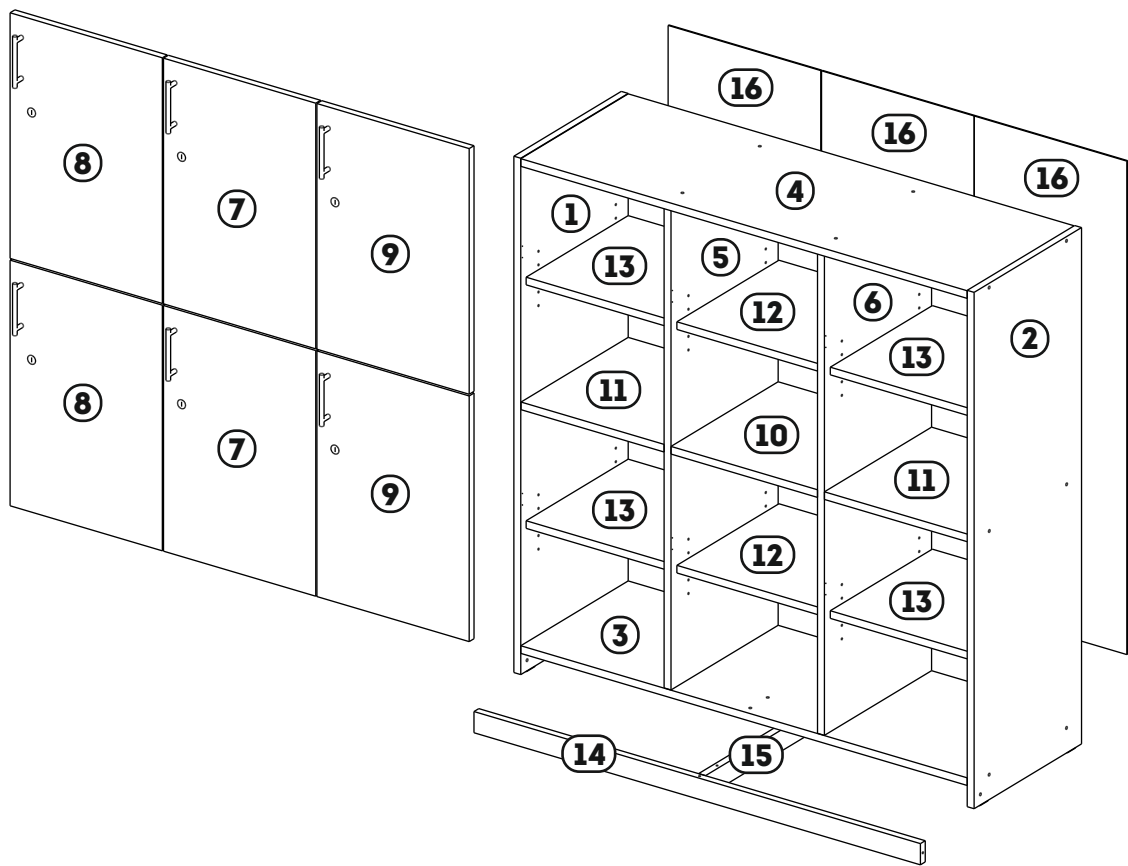

MOBMAN™

www.mobman.ro

Dulap individual
elevi Eliss cu 6 casete,
Fag
(Model 11295)

No	a*b	Bucati
1	1217x400	1
2	1217x400	1
3	1164x400	1
4	1164x400	1
5	1130x399	1
6	1130x399	1
7	579x397	2
8	579x397	2
9	579x397	2
10	382x399	1
11	373x399	2
12	380x380	2
13	371x380	4
14	50x1164	1
15	50x367	1
16	1163x398	3

1Surub
3,5x16**x24****W1**

Placa de montare

**x12****P6****2**

Eurosurub

**x28****A1**

3

Rafix

x4

Suport polita

**x24****L1****8**